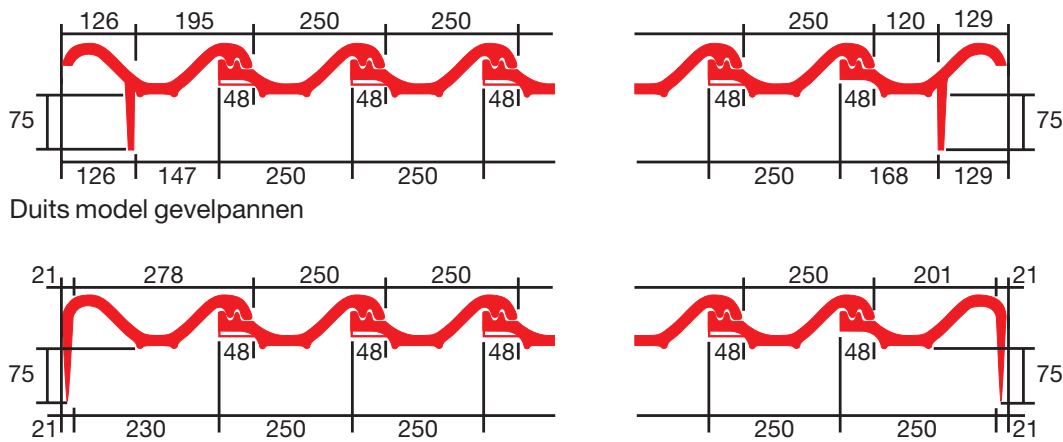

Technische gegevens:

Dekkende lengte: ca. 369 - 399 mm
 Dekkende breedte: ca. 250 mm
 Dekkende breedte pan met enkele zijsluiting: ca. 245 - 255 mm
 Aantal per m²: ca. 10,1 - 10,9 st.
 Gewicht: ca. 4,4 kg per stuk

Duits model gevelpannen

Nederlands model

Dekkende breedte dubbele welpan: ca. 321 mm

Minimaal 10 mm. ruimte houden tussen gevelpanflap en boeiboord!

Dubbele welpan
dekkende breedte
ca. 321 mm

Gevelpan links NL
dekkende breedte
ca 278 mm

Gevelpan links DU
dekkende breedte
ca 195 mm

Gevelpan rechts NL
dekkende breedte
ca 201 mm

Gevelpan rechts DU
dekkende breedte
ca 120 mm

Ventilatiepan
luchtopening
ca 17 cm²

natuurrood
(601)

rood engobe
(602)

Productielocatie: Groß-Ammensleben				
	vorst „standard“ (2,7 st/m ²)	69 st./pallet		
	dekkende lengte	ca.	370	mm
	dekkende breedte:	ca.	200	mm
	binnenhoogte:	ca.	78	mm
	dekkende lengte beginvorst (NL)	ca.	340	mm
	dekkende lengte eindvorst (NL)	ca.	415	mm
	dekkende lengte beginvorst (DE)	ca.	305	mm
	dekkende lengte eindvorst (DE)	ca.	310	mm
	dekkende lengte hoekkeperbegin	ca.	420	mm