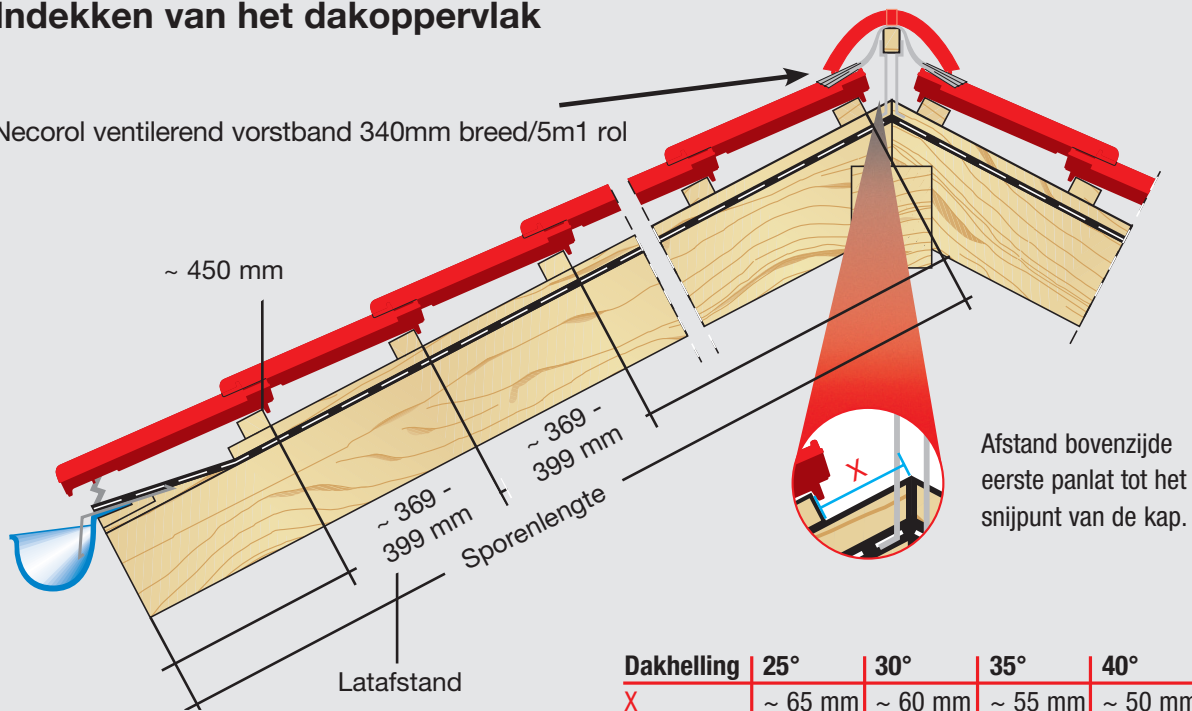

Technische gegevens:

Dekkende lengte: ca. 369 - 399 mm
 Dekkende breedte: ca. 250 mm
 Dekkende breedte pan met enkele zijsluiting: ca. 245 - 255 mm
 Aantal per m²: ca. 10,1 - 10,9 st.
 Gewicht: ca. 4,4 kg per stuk

Duits model gevelpannen

Nederlands model

Dekkende breedte dubbele welpan: ca. 321 mm

Minimaal 10 mm. ruimte houden tussen gevelpanflap en boeiboord!

Dubbele welpan
dekkende breedte
ca. 321 mm

Gevelpan links NL
dekkende breedte
ca 278 mm

zwartbruin
engobe (666)

zwart engobe
(665)

matzwart
engobe (671)

zwart edel-
engobe (667)

blauw gesmoord
(676)*

*op aanvraag leverbaar

Indekken van het dakoppervlak

Necorol ventilerend vorstband 340mm breed/5m1 rol

Afstand bovenzijde eerste panlat tot het snijpunt van de kap.

Dakhelling	25°	30°	35°	40°
X	~ 65 mm	~ 60 mm	~ 55 mm	~ 50 mm
Dakhelling	45°	50°	55°	
X	~ 40 mm	~ 35 mm	~ 30 mm	

Deze maten dienen op de bouw gecontroleerd te worden.