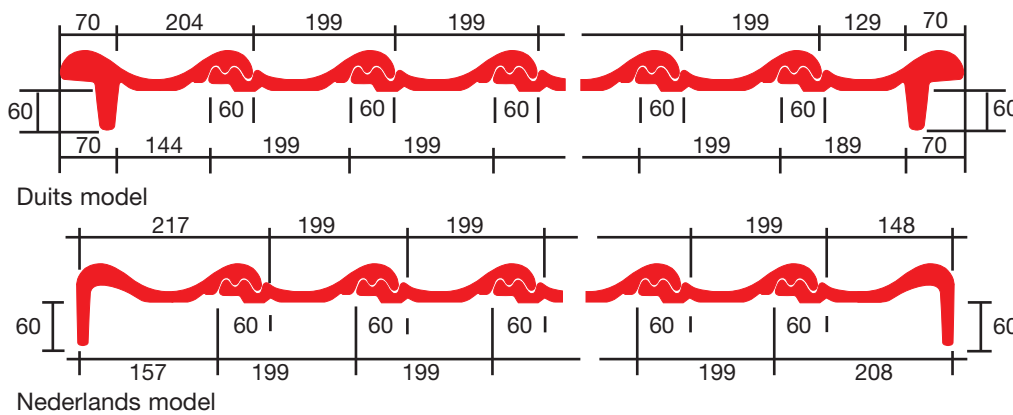

Technische gegevens:

Dekkende lengte: ca. 335 - 348 mm
 Dekkende breedte: ca. 199 mm

Aantal per m²: ca. 14,4 - 15,0 st.
 Gewicht: ca. 3,4 kg per stuk

Dakhellingsondergrens
 zonder aanpassingen: 22°

Verpakking: 36 stuks in folie
 288 stuks per pallet
 6 stuks per pak

Panhaken: FOS spijkerpanhaak 409/217
 FOS klikpanhaak 435/076 (22x38mm)
 FOS klikpanhaak 435/055 (24x48mm)

Dekkende breedte dubbele
 welpan: ca. 275 mm.
**Minimaal 10 mm. ruimte
 houden tussen gevelpanflap
 en boeiboord!**

Dubbele welpan
 dekkende breedte
 ca. 275 mm

Gevelpan links NL
 dekkende breedte
 ca 217 mm

Gevelpan links DU
 dekkende breedte
 ca 204 mm

Gevelpan rechts NL
 dekkende breedte
 ca 148 mm

Gevelpan rechts DU
 dekkende breedte
 ca 129 mm

Productielocatie: Unsleben				
	vorst „half rond“ (2,5st/m)	112 st./pallet		
	dekkende lengte	ca.	393-397	mm
	dekkende breedte:	ca.	224	mm
	binnenhoogte:	ca.	80	mm
	dekkende lengte beginvorst (NL)	ca.	385	mm
	dekkende lengte eindvorst (NL)	ca.	425	mm
	dekkende lengte hoekkeperbegin	ca.	385	mm