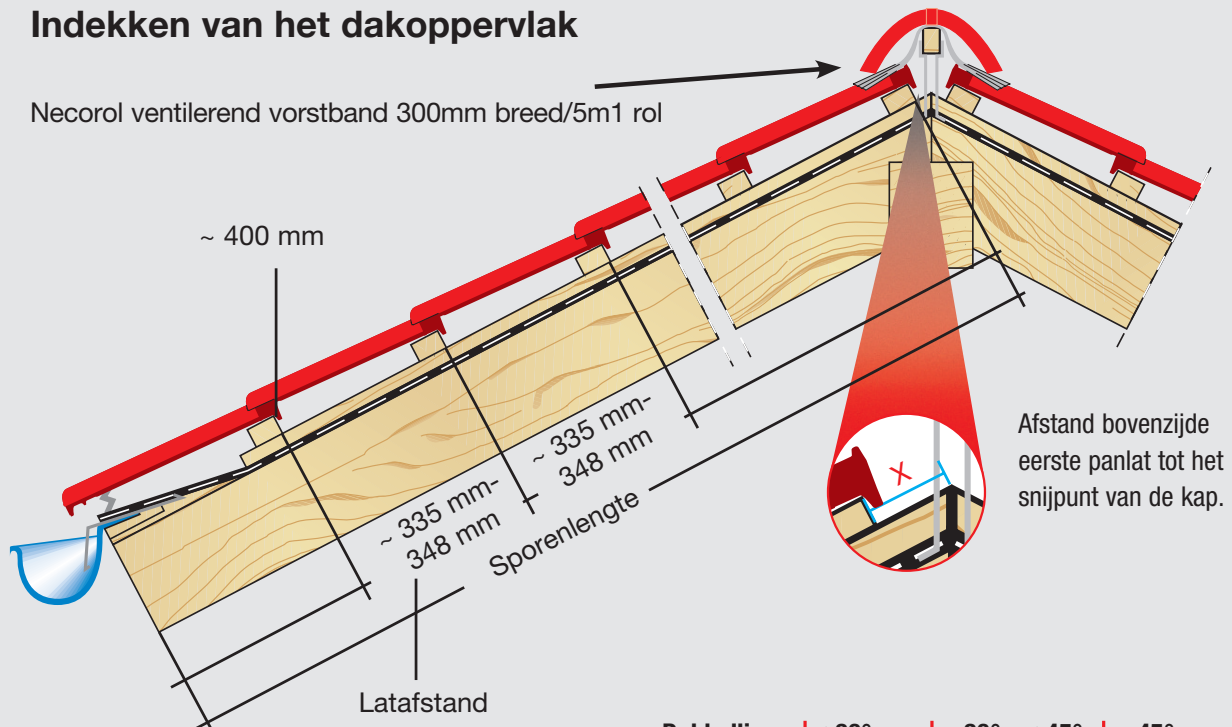

Technische gegevens:

Dekkende lengte: ca. 335 - 348 mm
 Dekkende breedte: ca. 199 mm

Aantal per m²: ca. 14,4 - 15,0 st.
 Gewicht: ca. 3,4 kg per stuk

Dakhellingsondergrens
 zonder aanpassingen: 22°

Verpakking: 36 stuks in folie
 288 stuks per pallet
 6 stuks per pak

Dubbele welpan
 dekkende breedte
 ca. 275 mm

Gevelpan links NL
 dekkende breedte
 ca 217 mm

Gevelpan links DU
 dekkende breedte
 ca 204 mm

Gevelpan rechts NL
 dekkende breedte
 ca 148 mm

Gevelpan rechts DU
 dekkende breedte
 ca 129 mm

Ventilatiepan
 luchtopening
 ca 15 cm²

natuurrood (701)*

rood engobe (702)*

donkerbruin engobe
 (726)

koperrood engobe
 (704)

zwart engobe
 (765)

zwart edelengobe
 (767)

*op aanvraag leverbaar

Indekken van het dakoppervlak

Dakhelling	≤ 30°	> 30° - ≤ 45°	> 45°
X	~ 40 mm	~ 35 mm	~ 40 mm

Deze maten dienen op de bouw gecontroleerd te worden.

Verwerking

Voor de verwerking van onze dakpannen gelden de: